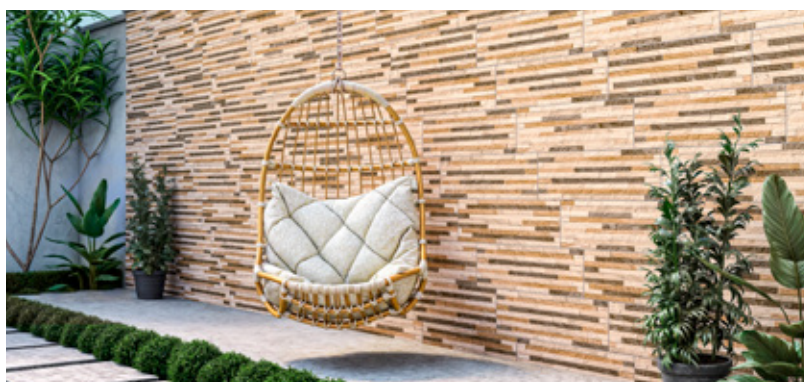

LANZAROTE

grafito

Tamaño: 20x66 cm / 8x26"
 Acabado: Mate
 PEI: 3
 VM: 3
 Caras: 16
 Sisa sugerida: Gris acero

LANZAROTE

ocre

Tamaño: 20x66 cm / 8x26"
 Acabado: Mate
 PEI: 3
 VM: 3
 Caras: 16
 Sisa sugerida: Beige, champagne