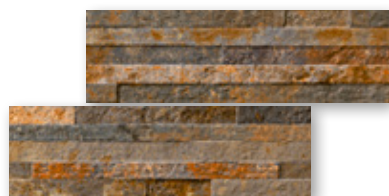

LANZAROTE

grafito

Tamaño: 20x66 cm / 8x26"
 Acabado: Mate
 PEI: 3
 VM: 3
 Caras: 16
 Sisa sugerida: Gris acero

LANZAROTE

ocre

Tamaño: 20x66 cm / 8x26"
 Acabado: Mate
 PEI: 3
 VM: 3
 Caras: 16
 Sisa sugerida: Beige, champagne

LANZAROTE

óxido

Tamaño: 20x66 cm / 8x26"
 Acabado: Mate
 PEI: 3
 VM: 3
 Caras: 16
 Sisa sugerida: Chocolate,gris acero

LANZAROTE

terra

Tamaño: 20x66 cm / 8x26"
 Acabado: Mate
 PEI: 3
 VM: 3
 Caras: 16
 Sisa sugerida: Gris acero