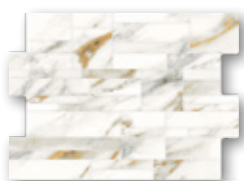

digiKer

CON RESPALDO DE:
SAMBORO

Pisos • Azulejos • Fachaletas

NOVEDADES fachaletas

VERSIÓN No. 01

CALACATTA gold

Tamaño: 36x50 cm / 14x20"
Acabado: Brillante
PEI: 3
VM: 2
Caras: 4
Sisa sugerida: Gris acero

PEGATEC
ADHESIVOS PLUS

ESTATUARIO gris

Tamaño: 36x50 cm / 14x20"
Acabado: Brillante
PEI: 3
VM: 2
Caras: 4
Sisa sugerida: Gris acero

PEGATEC
ADHESIVOS PLUS

LANZAROTE

crema

Tamaño: 20x66 cm / 8x26"
 Acabado: Mate
 PEI: 3
 VM: 3
 Caras: 16
 Sisa sugerida: Beige, champagne