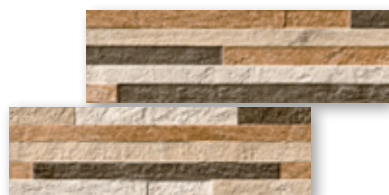

digiKer

CON RESPALDO DE:
SAMBORO

Pisos • Azulejos • Fachaletas

NOVEDADES fachaletas

VERSIÓN No. 01

CALACATTA gold

Tamaño: 36x50 cm / 14x20"
Acabado: Brillante
PEI: 3
VM: 2
Caras: 4
Sisa sugerida: Gris acero

LANZAROTE

grafito

Tamaño: 20x66 cm / 8x26"
 Acabado: Mate
 PEI: 3
 VM: 3
 Caras: 16
 Sisa sugerida: Gris acero

LANZAROTE

ocre

Tamaño: 20x66 cm / 8x26"
 Acabado: Mate
 PEI: 3
 VM: 3
 Caras: 16
 Sisa sugerida: Beige, champagne

LANZAROTE

óxido

Tamaño: 20x66 cm / 8x26"
 Acabado: Mate
 PEI: 3
 VM: 3
 Caras: 16
 Sisa sugerida: Chocolate,gris acero

LANZAROTE

terra

Tamaño: 20x66 cm / 8x26"
 Acabado: Mate
 PEI: 3
 VM: 3
 Caras: 16
 Sisa sugerida: Gris acero