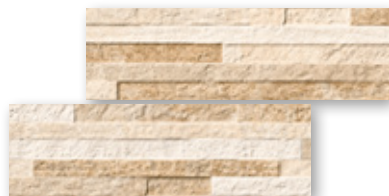

digiKer

CON RESPALDO DE:
SAMBORO

Pisos • Azulejos • Fachaletas

NOVEDADES fachaletas

VERSIÓN No. 01

CALACATTA gold

Tamaño: 36x50 cm / 14x20"
Acabado: Brillante
PEI: 3
VM: 2
Caras: 4
Sisa sugerida: Gris acero

PEGATEC
ADHESIVOS PLUS

ESTATUARIO gris

Tamaño: 36x50 cm / 14x20"
Acabado: Brillante
PEI: 3
VM: 2
Caras: 4
Sisa sugerida: Gris acero

PEGATEC
ADHESIVOS PLUS

LANZAROTE

crema

Tamaño: 20x66 cm / 8x26"
 Acabado: Mate
 PEI: 3
 VM: 3
 Caras: 16
 Sisa sugerida: Beige, champagne

LANZAROTE

grafito

Tamaño: 20x66 cm / 8x26"
 Acabado: Mate
 PEI: 3
 VM: 3
 Caras: 16
 Sisa sugerida: Gris acero

LANZAROTE

ocre

Tamaño: 20x66 cm / 8x26"
 Acabado: Mate
 PEI: 3
 VM: 3
 Caras: 16
 Sisa sugerida: Beige, champagne