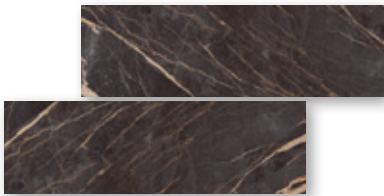

MARQUINA NEGRO

Especificaciones técnicas

Tamaño: 20x66 cm / 8"x26"
Acabado: Brillante
PEI: 3 tránsito medio
VM: 3
Número de caras: 28
Sisa sugerida: Gris acero, negro