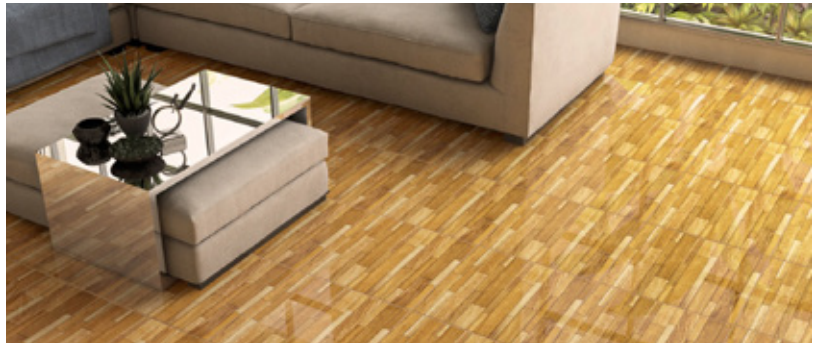

LOMBARDÍA TECA

Especificaciones técnicas

Tamaño: 43x43 cm / 17"x17"
Acabado: Brillante
PEI: 3 tránsito medio
VM: 2
Número de caras: 1
Sisa sugerida: Adobe, gris acero