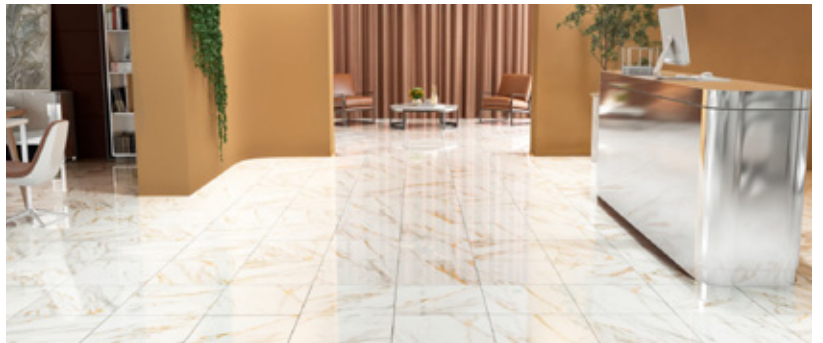

CALACATTA GOLD

Especificaciones técnicas

Tamaño: 43x43 cm / 17"x17"
Acabado: Brillante
PEI: 3 tránsito medio
VM: 3
Número de caras: 24
Sisa sugerida: Arena, champagne, gris acero